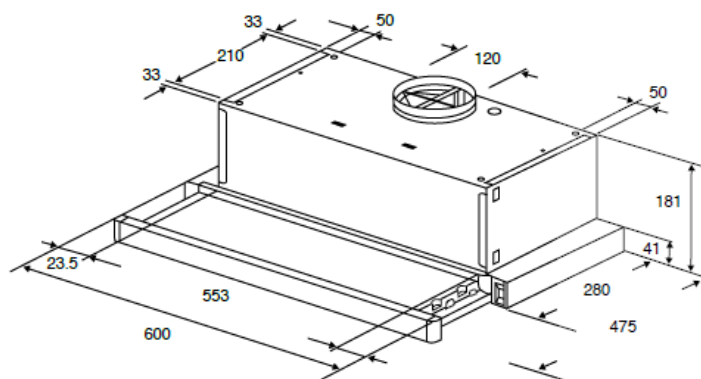

## TELESCOPIC COOKERHOOD

Model No.	GH806S
機身顏色 Body colour	灰色 Grey
摩打數目 Number of Motor	1
風扇數目 Number of Fan	1
最高排氣量 Max. Airflow	600m <sup>3</sup> /hr
風速選擇 Fan Speed	2
照明燈 Lighting	2 x 40W
排氣喉直徑 Exhaust diameter	125mm
金屬隔油過濾網 Metal Grease Filter	Yes
碳精辟味氣 Carbon Filter	Optional
摩打耗電量 Motor Power Consumption	100W
最高耗電量 Total Power Consumption	180W
機身尺寸 Dimension (mm)	600(W) x 280(D) x 181 (H)