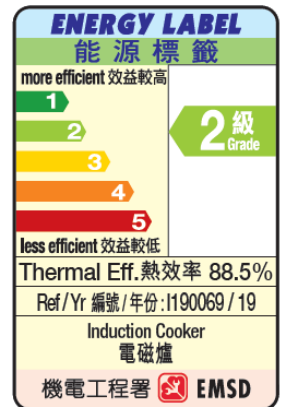

Free Pot

22100W Induction Cooker 2100W 高效能電磁爐 - GIC21B

- Power: 2100W
- 6 Cooking program: Hot Pot / Stir Fry / Boil water / Milk / Steam & Soup / Congee
- 10 levels Hot pot function to control power from 120W-2100W
- 2-hour 59 minutes timer off control & 23-hour 59 minutes preset timer on control
- Touch control black crystal panel
- Automatic off when no operates in 2 hours
- Overheat auto-power off safety protection
- Bundle with a free stainless steel pot
- EEL grade 2
- Product Dimension:
290(W) x 55(H) x 370(D) mm
- 功率: 2100瓦
- 6個煮食功能: 火鍋/煎炒/煲水/熱奶/蒸煮及湯/粥
- 10段火力控制(火鍋功能), 由120瓦至2100瓦
- 2小時59分鐘定時關機及23小時59分鐘預設開機時間設定
- 黑晶玻璃面板 · 輕觸式按鍵控制
- 啟動2小時無人操作自動關機
- 過熱自動斷電安全裝置
- 附送不鏽鋼煮食鍋一個
- 2級能源標籤
- 產品尺寸: 290(闊) x 55(高) x 370(深) 毫米