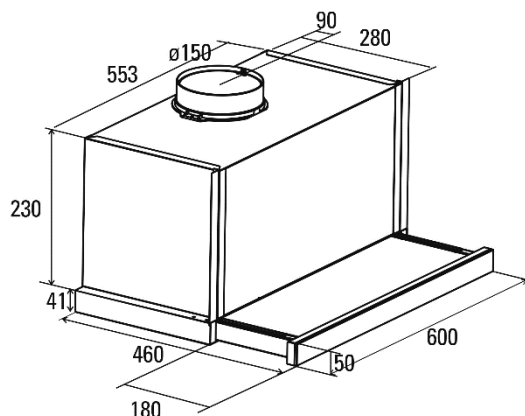

拖拉式抽油煙機

TELESCOPIC COOKERHOOD

	FTH61200C
機身顏色 Body colour	Silver
摩打數目 Number of Motors	1 x 240W
最高排氣流量 Max. Airflow	1200m ³ /hr
風速選擇 Fan Speed	2
照明燈 Lighting	2 x 40W
金屬隔油過濾網 Metal Grease Filter	Yes
碳精辟味濾網 Carbon Filter	Optional
防指模塗層 Finger Print Proof	Yes
產地 Country of Origin	China
機身尺寸 Dimension	600(W) x 459(D) x 231(H)